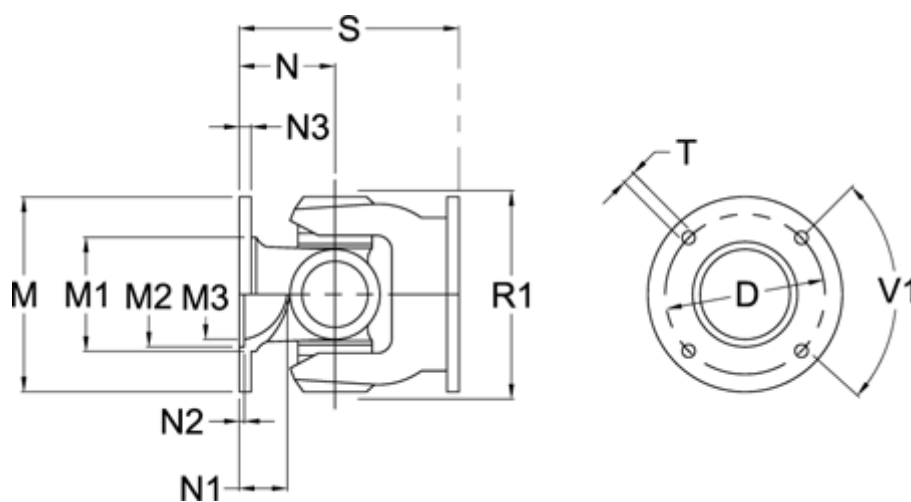

Varenummer: 07112405001
 Beskrivelse: Kardanled enkelt 0.112.405.001
 S=140 Flange Ø120

Mål

Antal flangehuller	= 8	N1	= 28
D	= 101,5 ±0,1	N2	= 2,5 ±0,5
Flangediameter M	= 120	N3	= 8
M1	= 80.5	R1	= 115
M2	= 75	S min.	= 140
M3	= 69	T	= 8 B12
Maks. bøjningvinkel grader	= 35	V1 grader	= 45
N	= 70		